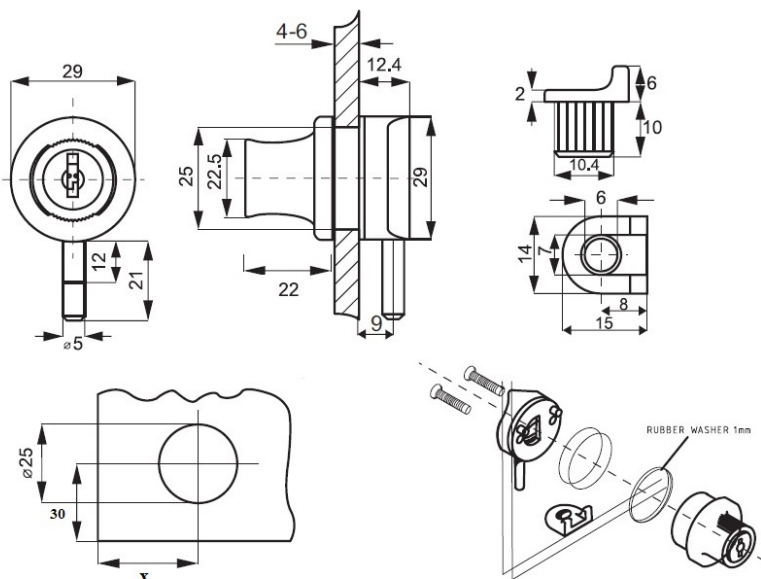

PRODUCT SHEET

Description:

Glass Door Lock X-689, NO Keys, CPL, KA D20, 4-6mm Glass

Item number:

14.09.125-1

Units	Box	Carton	HS Code	Barcode
Pcs.	20	200	8301300000	
				5704866046107

SISO A/S

Mileparken 11
DK-2740 Skovlunde
Denmark
VAT: DK 24786013